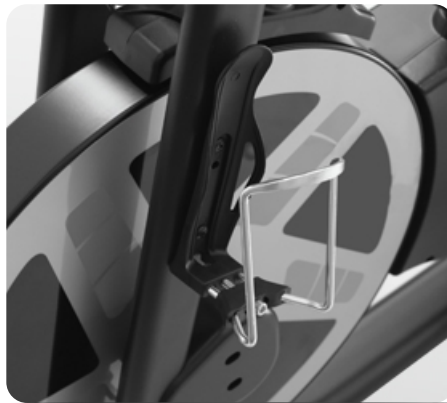

Держатель для бутылки