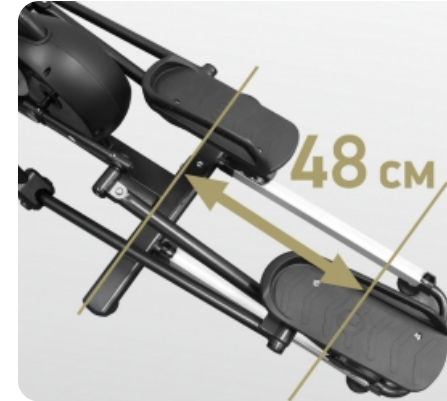

BRONZE GYM PRO GLIDER Эллиптический тренажер

Цена: ~~84 890 руб.~~ **59 423 руб.**

Склад: Москва - Ожидается, 01.04.2021

PRO GLIDER - уникальный эллиптический тренажер, где используется тот же принцип нагружения, что и в спин-байках Bronze Gym. В основе технологии находится ременной привод с преднатяжителем и магнитной системой нагружения. Последняя является самой прогрессивной разработкой и обеспечивает самую высокую степень эффективности и комфорта. Целых 8 магнитов, выполняющих функцию колодок, действуют по бесконтактному принципу. Это позволяет педалировать на любых скоростях с любым уровнем нагрузки абсолютно равномерно. Здесь в принципе отсутствуют провалы нагрузки во время кручения. Усиливает великолепный биомеханический эффект маховик весом 22 кг (физический неинерционный вес), выполненный по уникальной технологии с использованием алюминиевого обода. Его отличие - абсолютно ровный диаметр и равномерное распределение веса (плотности) по своей форме. Это еще один плюс в копилку ровного плавного хода и самого высокого коэффициента инерции. BRONZE GYM PRO GLIDER отлично проходит так называемый "Тест на 6 часов" (проверка равномерности распределения нагрузки при педалировании, проводится в положении стоя; как правило, большинство спин-байков "проваливаются" (скорость увеличивается, нагрузка падает) при движении шатуна из верхнего положения в нижнее). Дополняют великолепную биомеханику PRO GLIDER большая длина шага (48 см) и малый Q-фактор - расстояние между педалями всего 10 см.

Теги: Полупрофессиональные эллиптические тренажеры, Эллиптические тренажеры Bronze Gym

Магнитная бесконтактная система нагружения

Ремень и преднатяжитель

Длина шага 48 см.

Q-фактор 10 см.

Держатель для бутылки