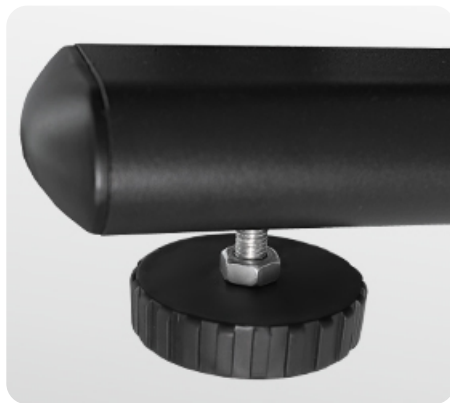

Стабилизаторы неровностей пола